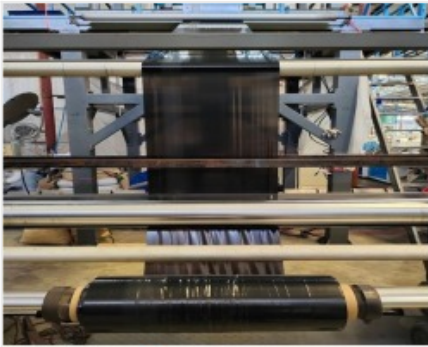

081-353-5338
02-758-8808

ผลิตถุงดำ

ตราสินค้า: ตราก้อน ไดรฟ์ ซิสเต็ม

คำค้นหา: โรงงานผลิตถุงขยะสีดำ **หมวดหมู่:** ถุงพลาสติกและถุงใส่ไปรษณีย์

รายละเอียดสินค้า

รายละเอียด

ผลิตถุงดำ โรงงานผลิตถุงดำ โรงงานผลิตถุงใส่ขยะ ถุงขยะสีดำ ถุงขยะดำ ขยายข้าง ราคาโรงงาน ถูกจริง ผลิตจากพลาสติก HDPE คุณภาพดี ขายเป็นถุงใส่ขยะถุงดำ มีสต็อกจัดส่งได้ทันทีจัดส่งทั่วประเทศไทย ถุงขยะดำขนาด ดังต่อไปนี้ ...

[ดูรายละเอียด](#)